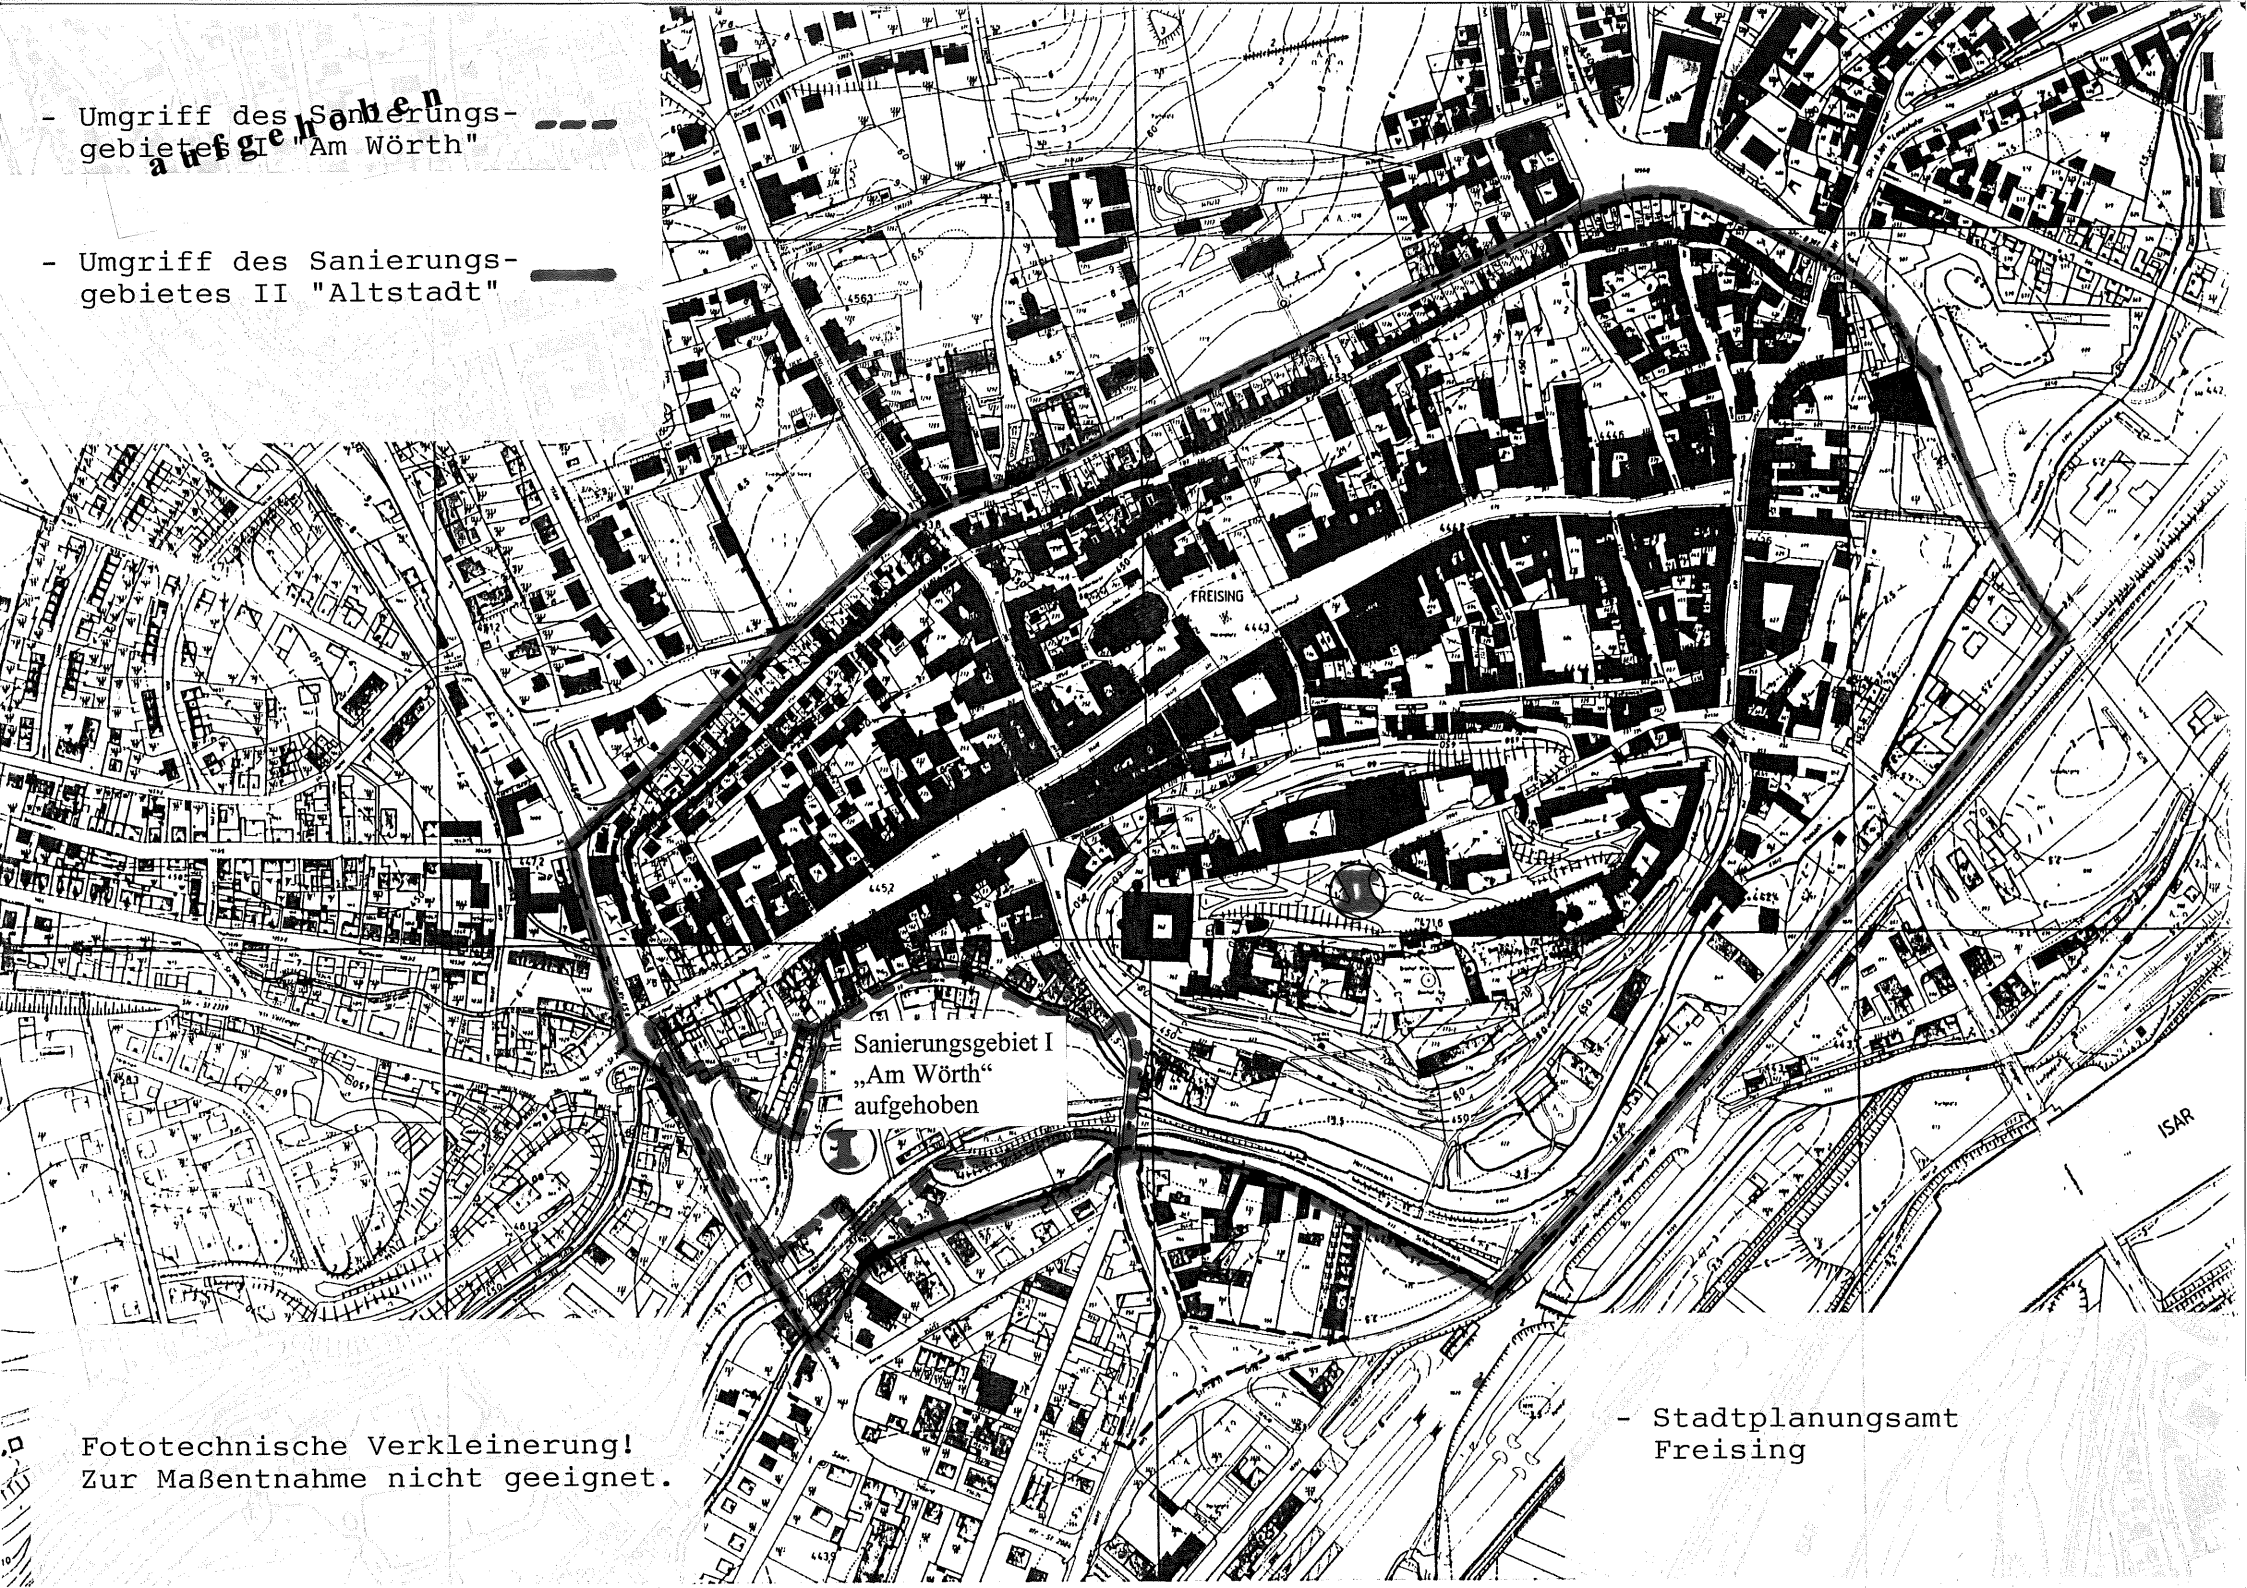

- Umgriff des Sanierungsgebietes I "Am Wörth" 

- Umgriff des Sanierungsgebietes II "Altstadt" 

Sanierungsgebiet I
„Am Wörth“
aufgehoben

Fototechnische Verkleinerung!
Zur Maßentnahme nicht geeignet.

- Stadtplanungsamt
Freising