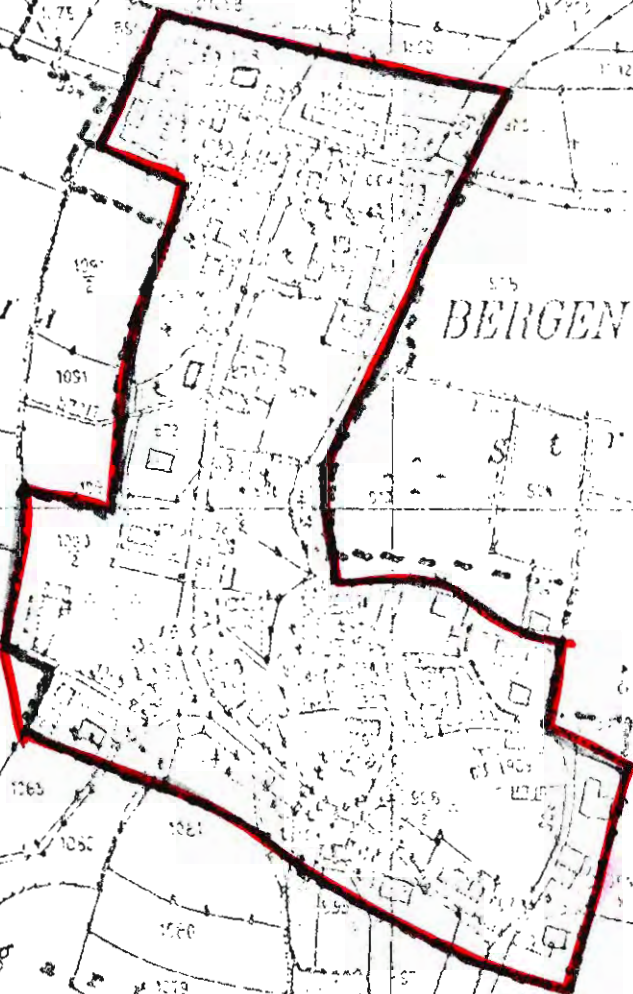

Maßstab 1 : 5000

Mauern, den 15.12.1980

Dieser Lageplan ist Bestandteil der Ortsrandsatzung der Gemeinde Wang für den Ortsteil Bergen vom 15.12.1980, geändert am 6.4.1981.

geändert am 8.3.1984

Mauern, den 7.4.1981

Hörl, VA

Hörl

VOI