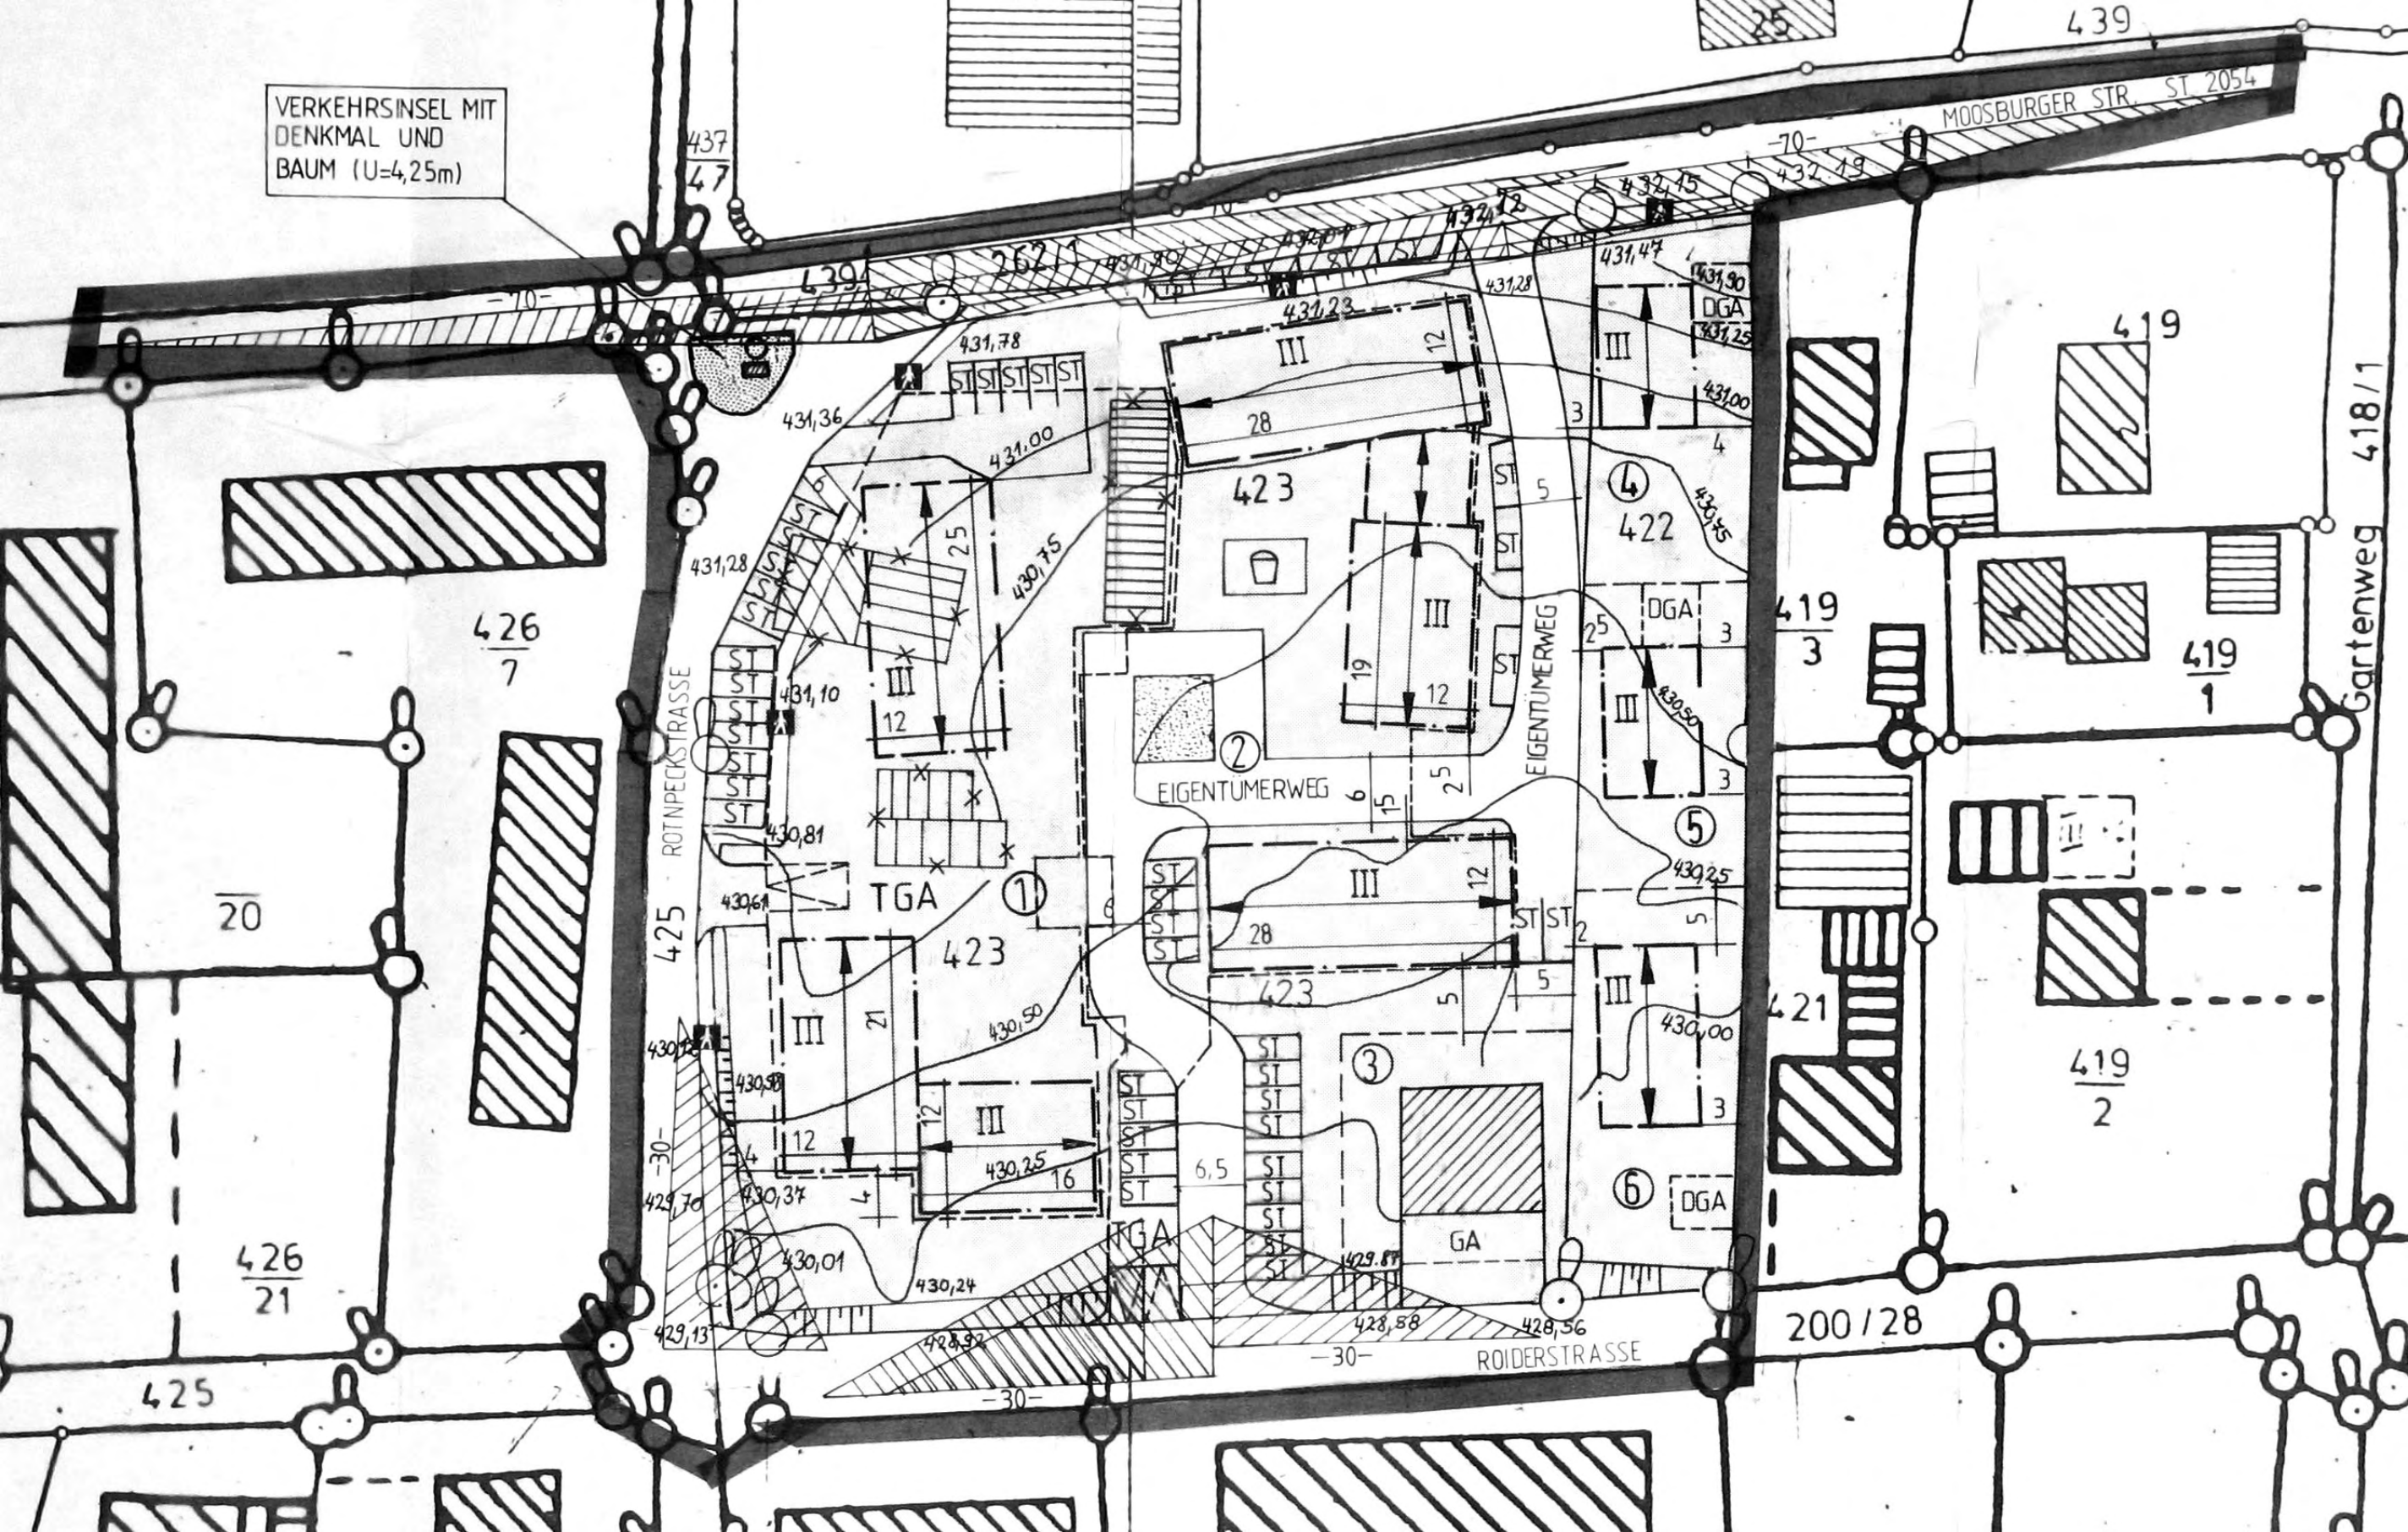

VERKEHRSINSEL MIT DENKMAL UND BAUM (U=4,25m)

MOOSBURGER STR. ST 2054

ROTNPECKSTRASSE

ROIDERSTRASSE

Gartenweg 418/1

426
7

20

426
21