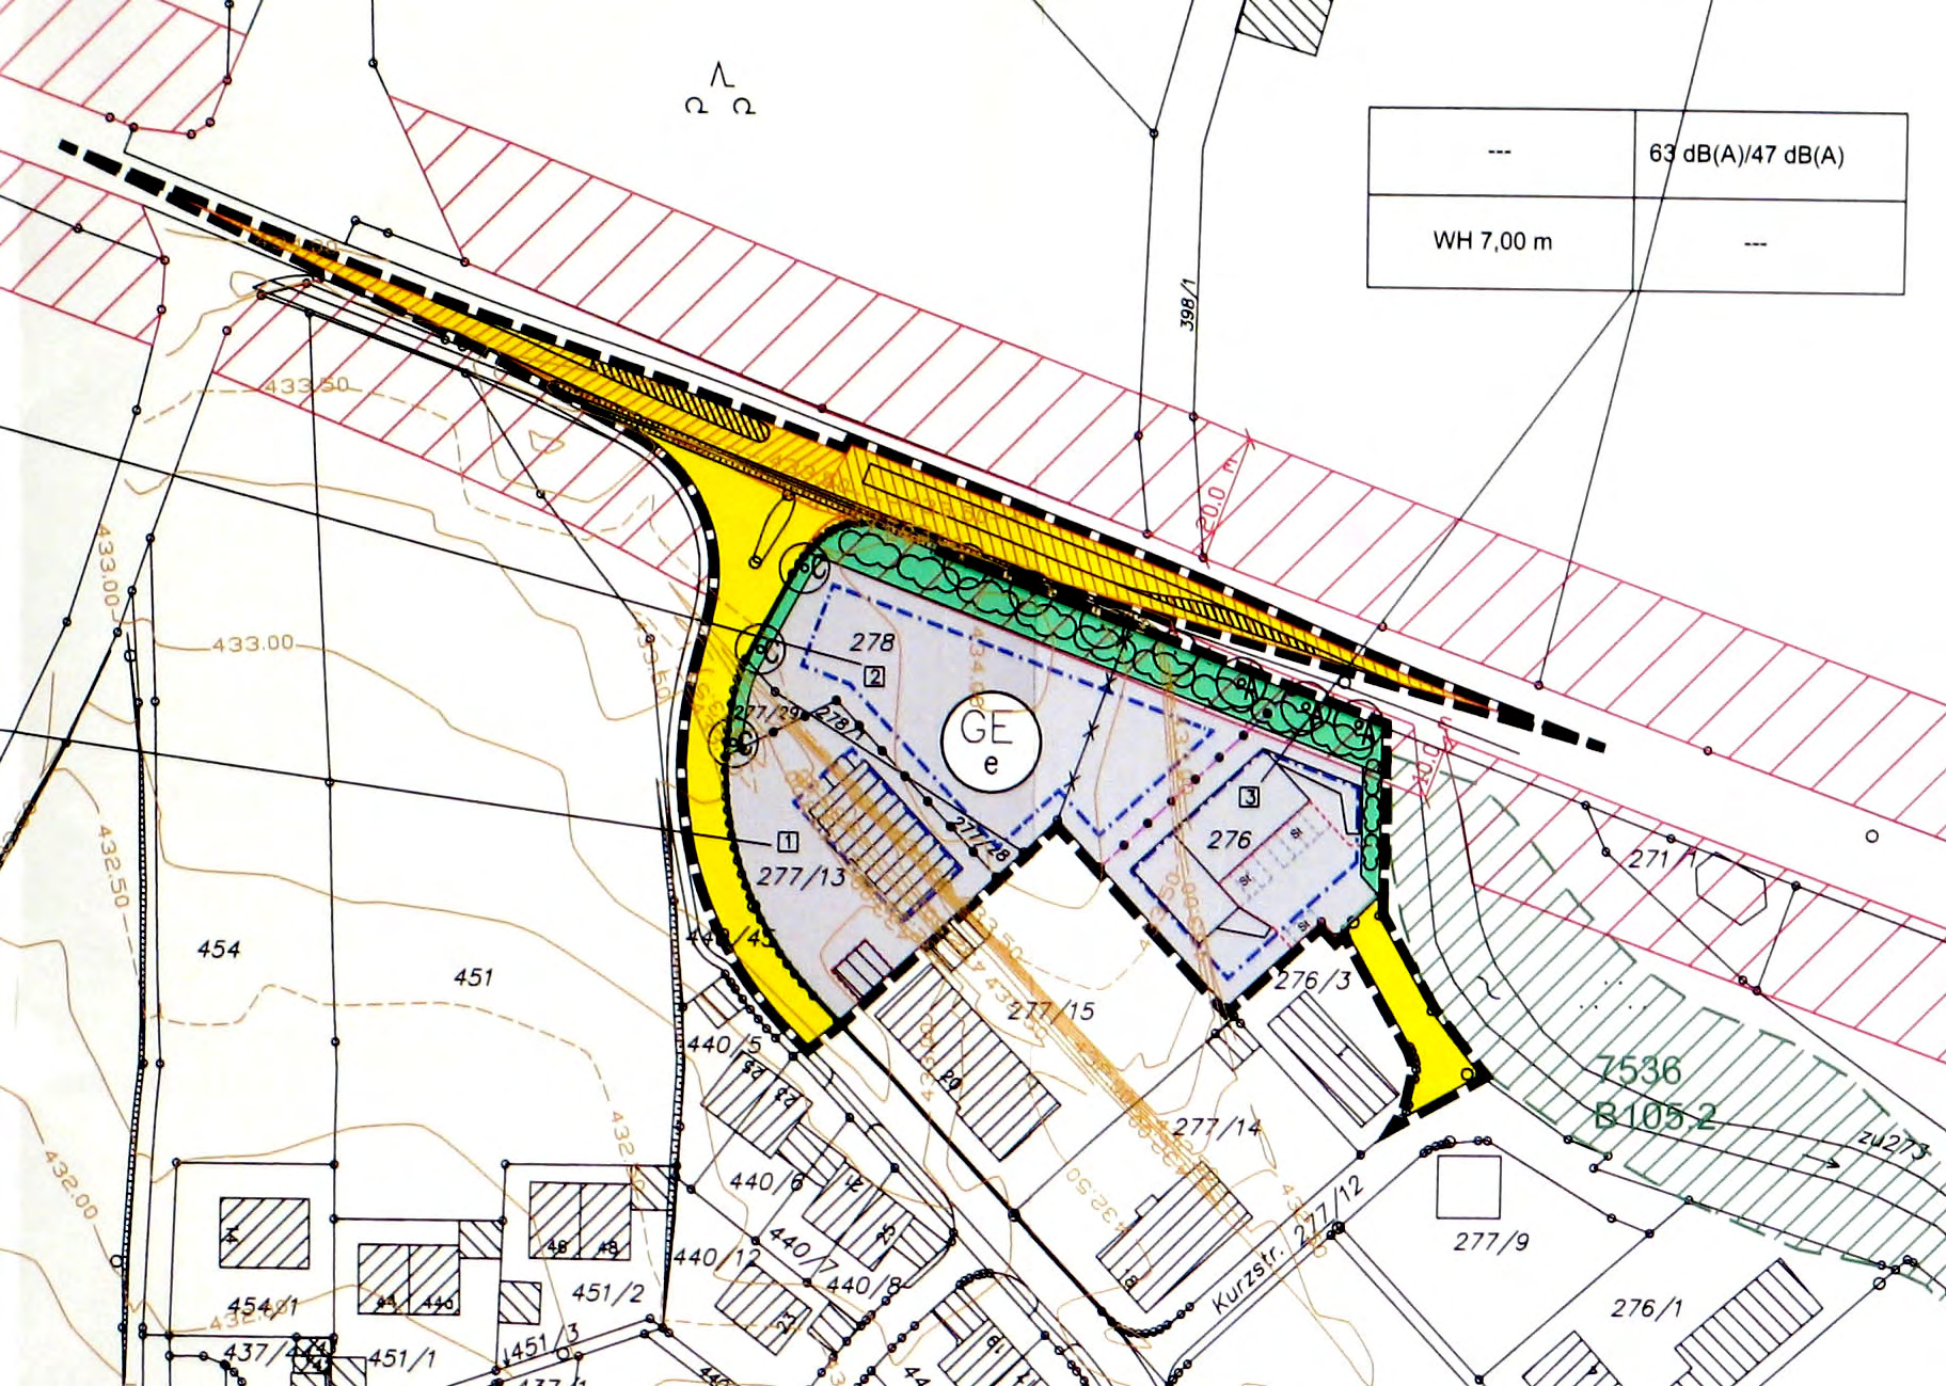

Λ  
Ω Ω

---	63 dB(A)/47 dB(A)
WH 7,00 m	---

7536  
B105.2

Kurzstr. 277/12