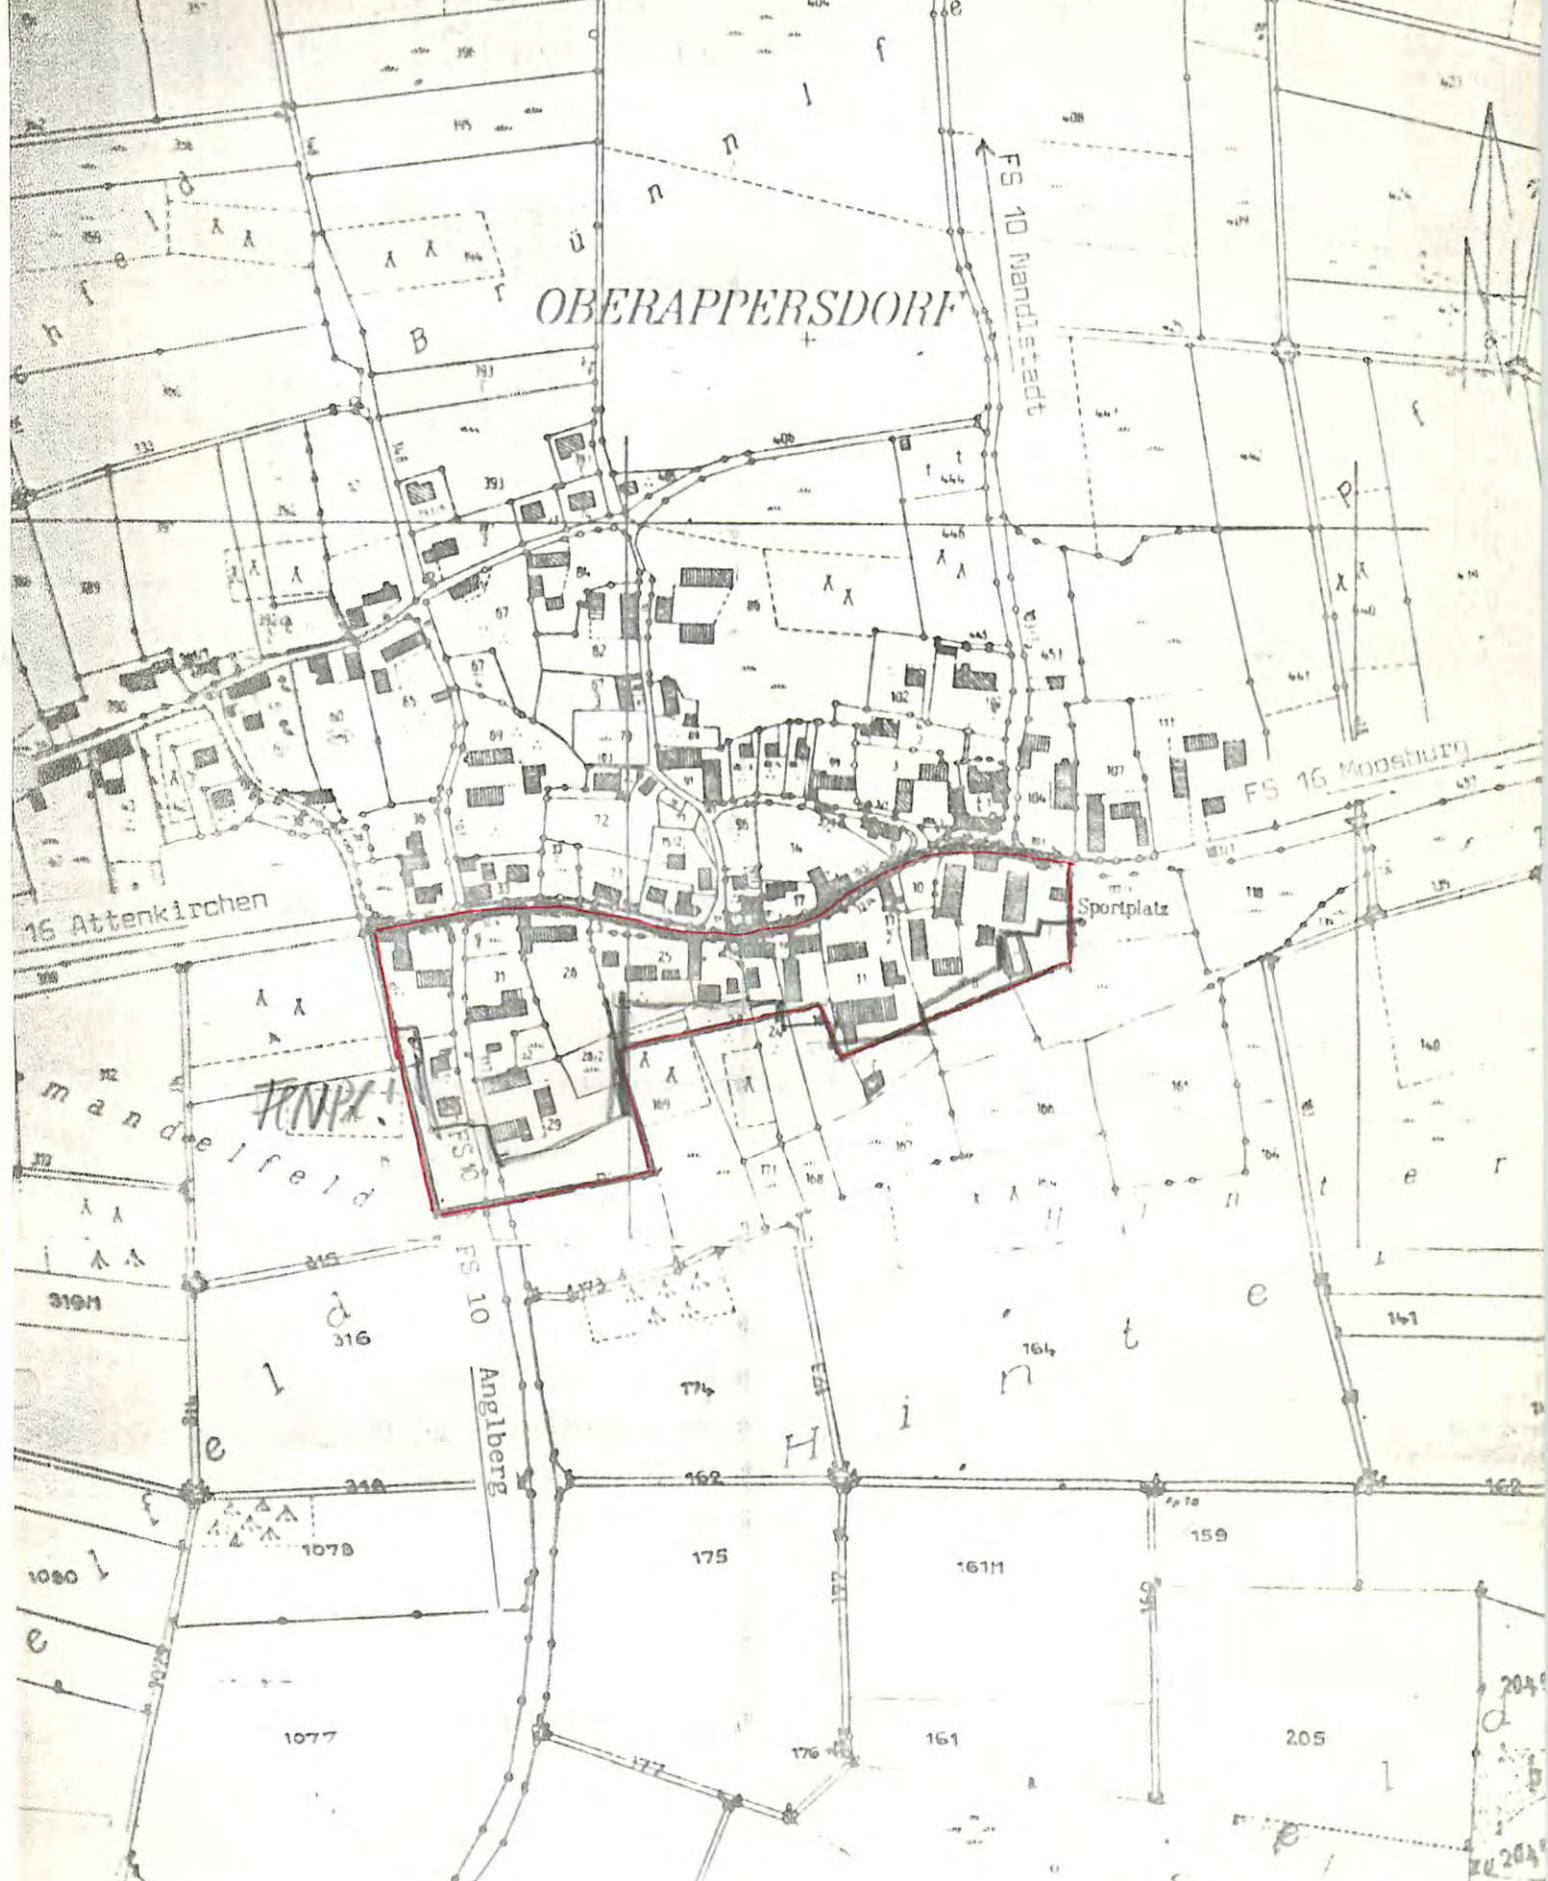

OBERAPPERSDORF

Dieser Lageplan i.M. 1:5000 vom 17.3.1981 ist Bestandteil der Satzung Oberappersdorf-Süd.

Zolling 2.6.1981

[Signature]
(Obermeier)
Bürgermeister